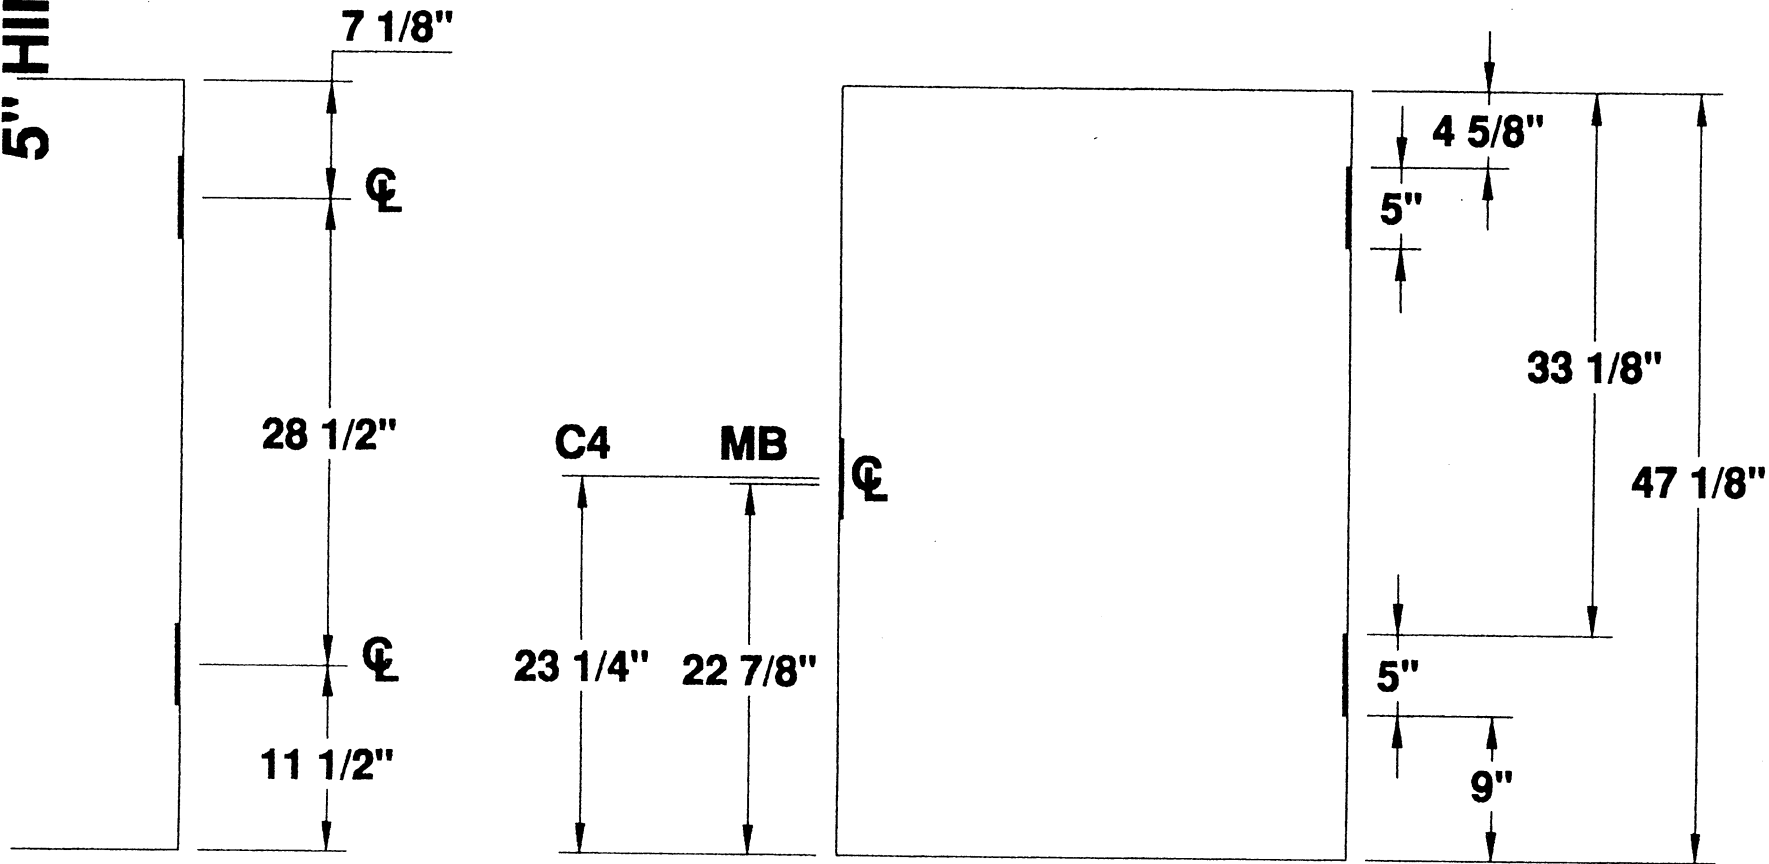

**STANDARD  
4'-0" TO 4'-11"  
DOOR HEIGHTS**

5" HINGES

5" HINGES  
2 HG 4'-0" DOOR