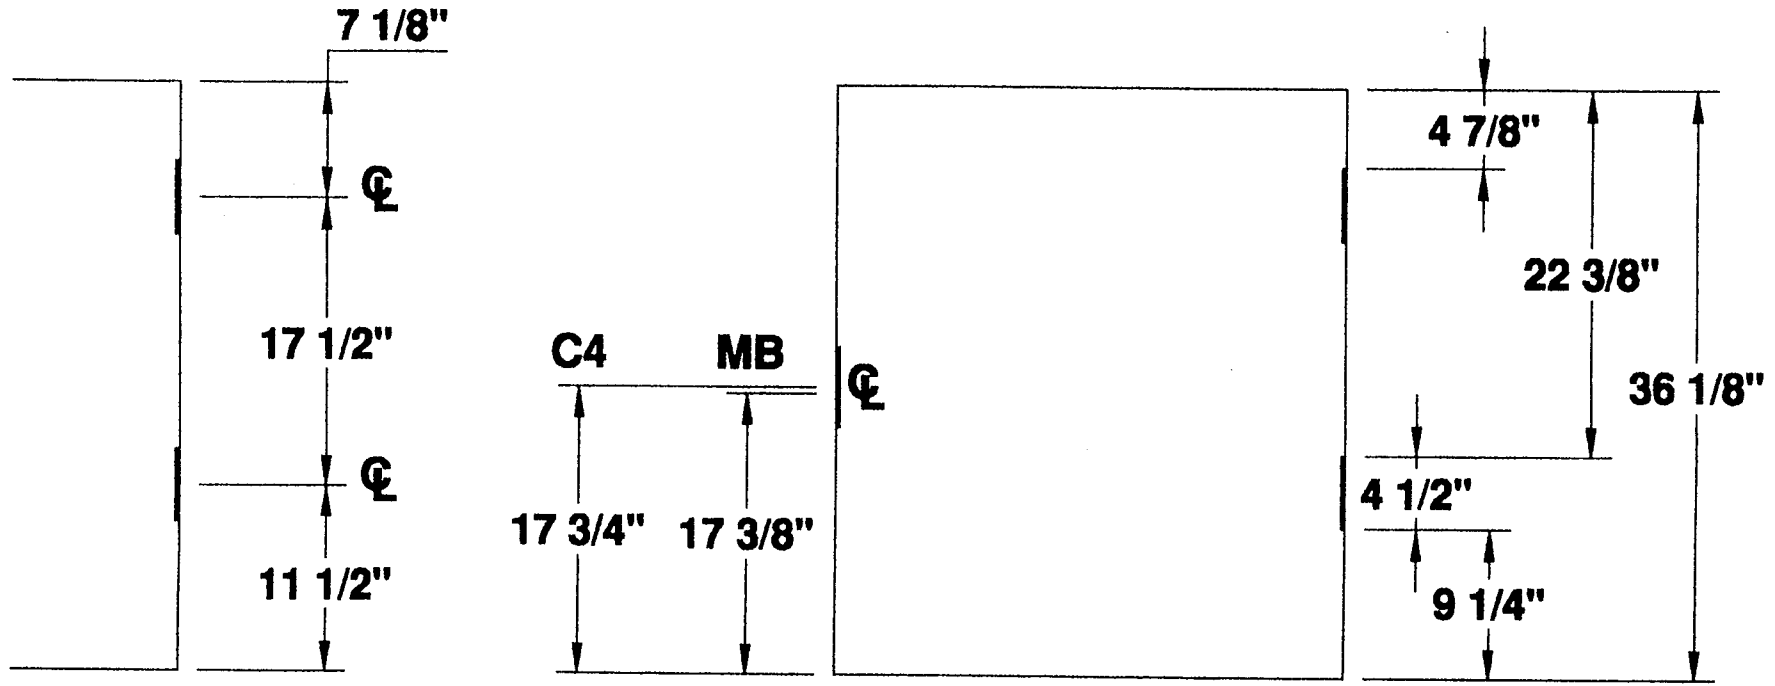

**4 1/2" HINGES
2 HG 3'-1" DOOR**