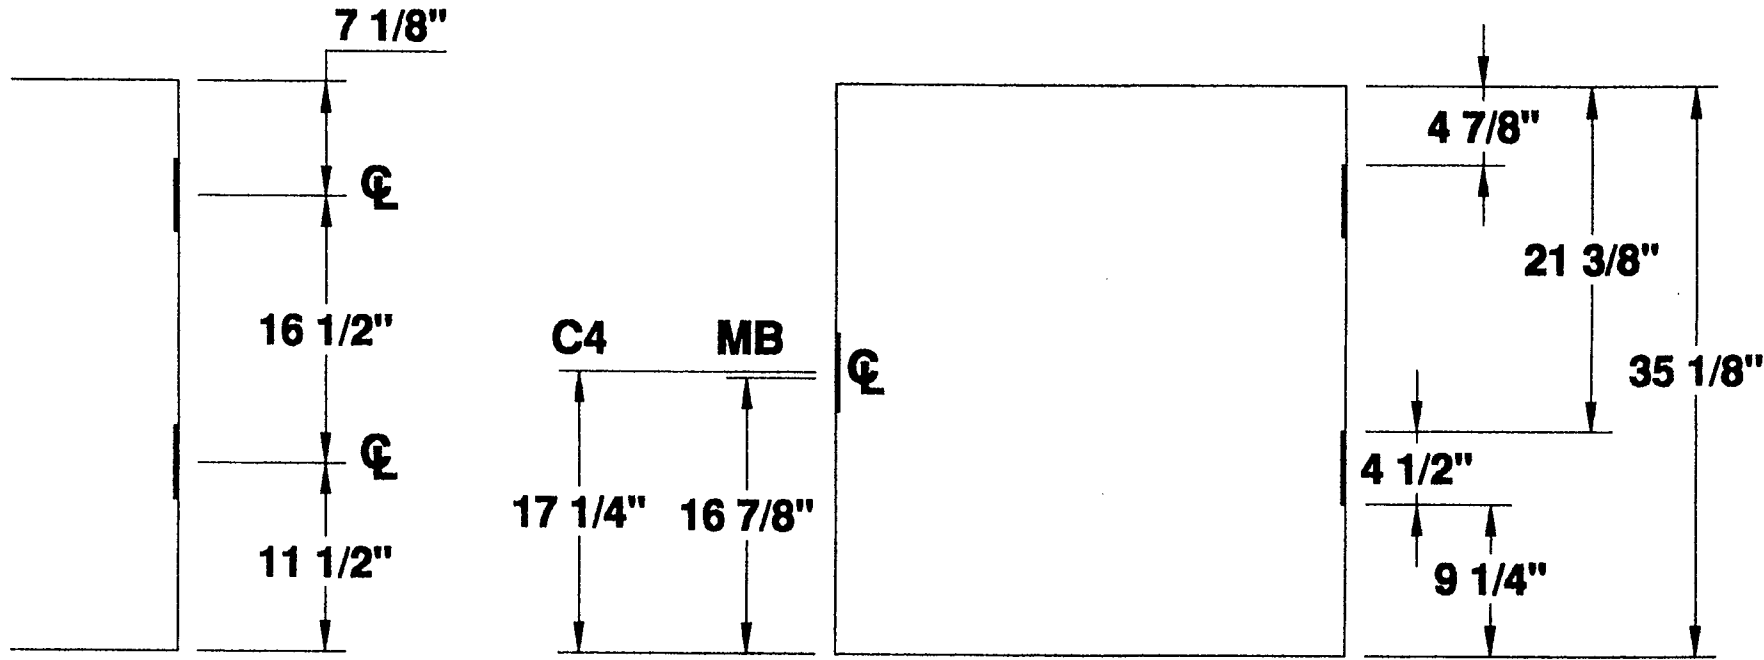

**STANDARD  
3'-0" TO 3'-11"  
DOOR HEIGHTS**

**4 1/2" HINGES  
2 HG 3'-0" DOOR**